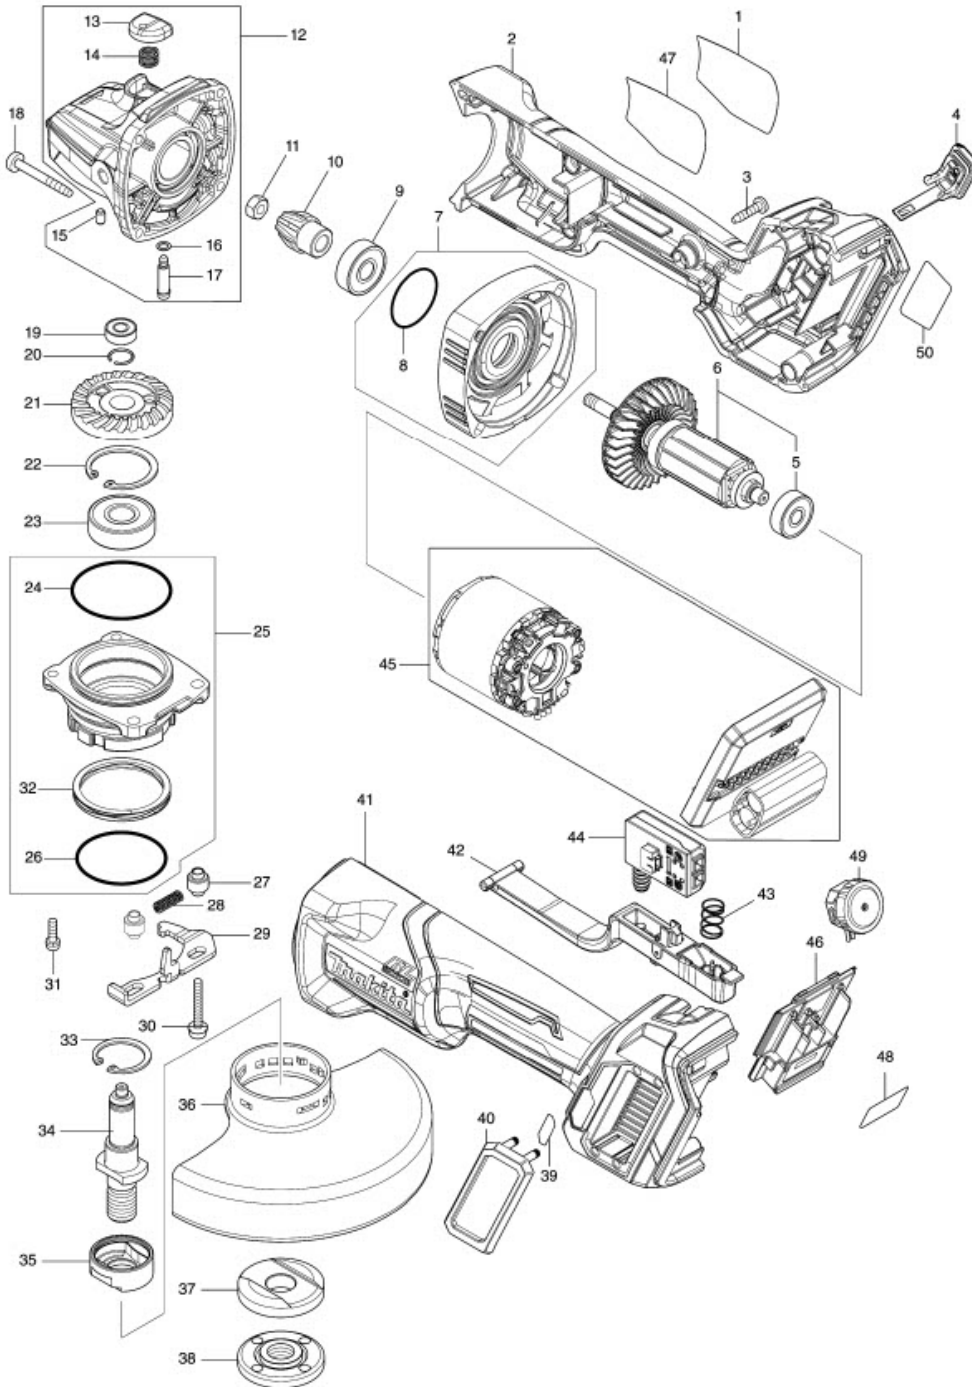

Del diagram: GA029GM201/ GD201/ GZ

Model No.GA029G 125MM CORDLESS ANGLE GRINDER

Artikel	Sub	Deli št.	Opis delov	Količina
1		8008U5-3	ČISTI OZNAKO	1
2		183P78-5	KOMPLET OHIŠJA MOTORJA	1
2	C10	263005-3	GUMASTI ZATIK 6	2
2	D10		INC. 41	
3		266326-2	VIJAK 4X18	5
4		140G30-2	KAPA POPOLNA	1
4	C10	213218-6	O PRSTEN 16	1
4	C20	818H48-4	OZNAKA ZA ZÁP	1
5		210023-2	KRGLIČNI LEŽAJ 627DDW	1
6		519595-7	SKLOP ROTORJA	1
6	D10		INC. 5	
7		136190-4	POKROV OHIŠJA ZOBNIKA SKLOP	1
7	D10		INC. 8	
8		213445-5	O-PRSTEN 26	1
9		210042-8	KROGLIČNI LEŽAJ 629LLB	1
10		226976-5	SPIRALNI KONIČNI ZOBNIK 10	1
11		252186-8	HEX. MATICA M6	1
12		136198-8	OHIŠJE ZOBNIKA SKLOP	1
12	D10		INC. 13-17	
13		412234-7	PIN CAP	1
14		233072-2	STISKALNA VZMET 8	1
15		263002-9	GUMASTI ZATIK 4	1
16		213960-9	O PRSTEN 5	1
17		256546-6	RAMENSKI pin 4	1
18		266048-4	VIJAK 4X40	4
19		210033-9	KRGLIČNI LEŽAJ 696ZZ	1
20		233950-6	OBROČNA VZMET 11	1
21		226862-0	SPIRALNI KONIČNI ZOBNIK 37	1
22		962151-6	ZASTOPNI OBROČ R-32	1
23		211129-9	KRGLIČNI LEŽAJ 6201DDW	1
24		213622-9	O PRSTEN 45	1
25		136262-5	LEŽAJNI KAT SKLOP	1
25	D10		INC. 24, 26, 32	
26		213510-0	O PRSTEN 36	1
27		327322-6	ROKAV 4	2
28		232490-1	STISKALNA VZMET 4	1
29		347641-4	VZVOD B	1
30		911159-7	VIJAK Z GLAVO M4X30	2
31		911138-5	VIJAČNI VIJAK M4X20 Z WR	2
32		232542-8	SCROW WAVE VZMET 41	1
33		962105-3	ZASTOPNI OBROČ R-26	1
34		326672-6	VRETENO	1
35		310514-4	SVINČENA PRIROBNICA	1
36		347480-2	POKROV ZA KOLESA 125	1
37		224447-6	NOTRANJA PRIROBNICA 42B	1
38		224554-5	PROTI MATICA 14-45	1
39		8005T5-8	NALEPKA Z LOGO XGT	1
40		422610-7	POKRIV ZA PRAH	1
41		183P78-5	KOMPLET OHIŠJA MOTORJA	1
41	C10	263005-3	GUMASTI ZATIK 6	2
41	D10		INC. 2	
42		140T33-4	STIKALNA ROČICA KOMPLETNA	1
43		233263-5	STISKALNA VZMET 9	1
44		651083-9	STIKALO C3XA-1PSPM	1
45		629A00-3	STATOR POPOLN	1
46		632P65-6	TERMINALNA ENOTA	1